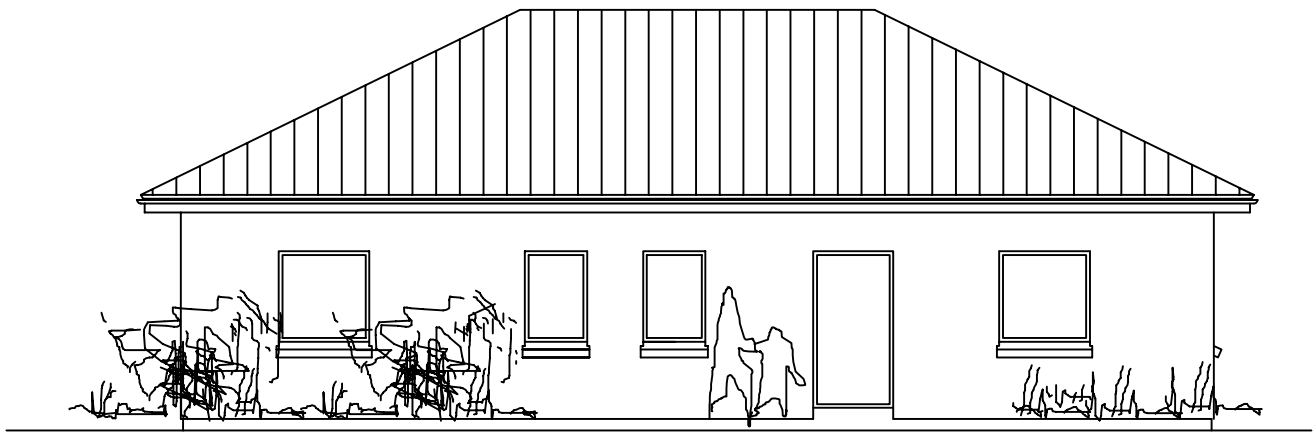

ANSICHT TERRASSESEITE 1

ANSICHT EINGANGSSEITE

**KARL-HEINZ URBAN**  
 ARCHITEKT + INGENIEUR  
 ING. (GRAD.) - HFT - BREMEN  
 DIPLOMINGENIEUR - HfBK - HAMBURG  
 ARQUITECTO - USB - CARACAS

FREISCHAFFENDER ARCHITEKT + BERATENDER INGENIEUR

TYPENHAUS STANDARD CLASSIC 125 M2

ANSICHTEN

BLATT #  
 A-10005-B/L

SCHL 0820 SGE BLATTGRÖSZE

M 1:100

GEZ KHU

A 4