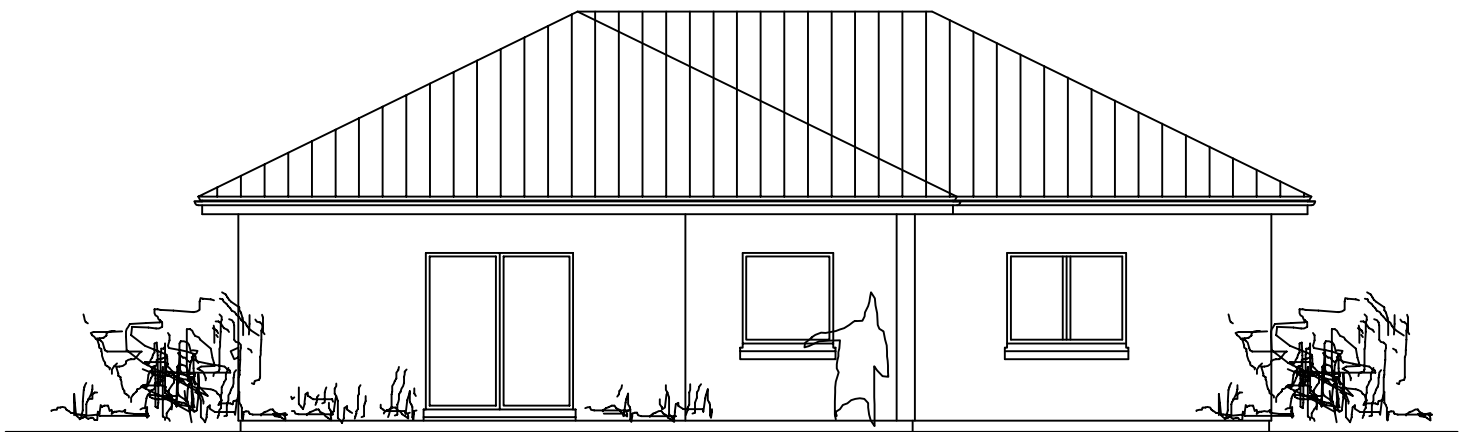

SEITENANSICHT

ANSICHT TERRASSESEITE 2

KARL-HEINZ URBAN
 ARCHITEKT + INGENIEUR
 ING. (GRAD.) - HFT - BREMEN
 DIPLOMINGENIEUR - HfBK - HAMBURG
 ARQUITECTO - USB - CARACAS

FREISCHAFFENDER ARCHITEKT + BERATENDER INGENIEUR

TYPENHAUS STANDARD CLASSIC 125 M2

BAUTEIL
ANSICHTEN

BLATT #
A-10004-B/L

M 1:100

GEZ KHU

SCHL 0820

SGE

BLATTGRÖSZE