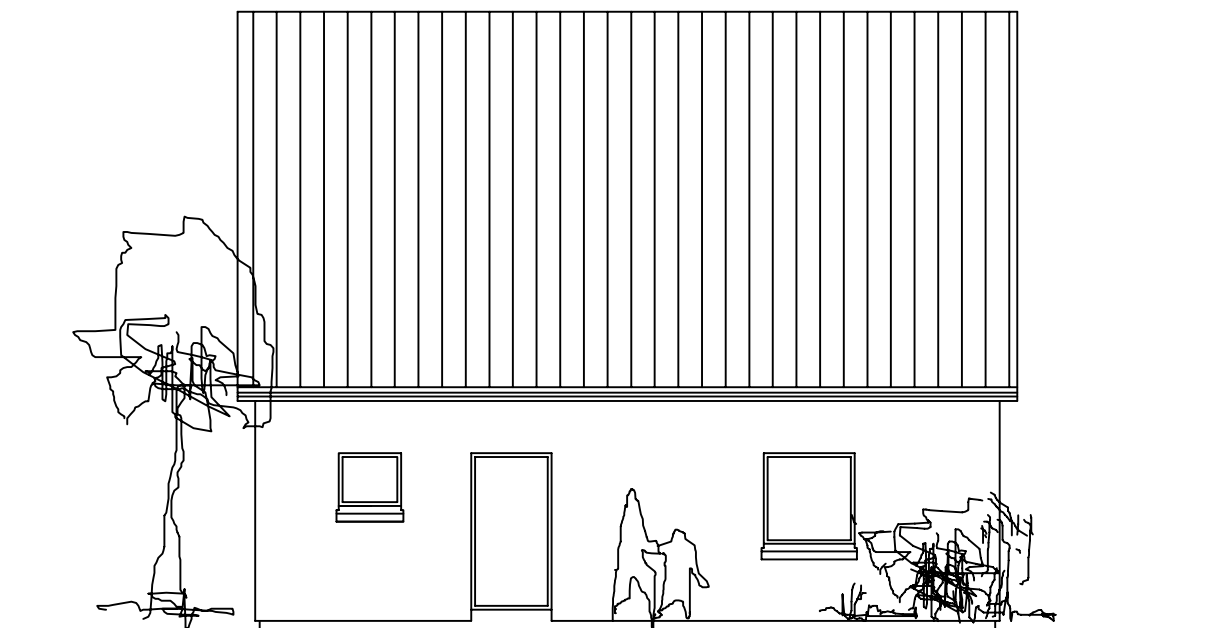

ANSICHT EINGANGSSEITE